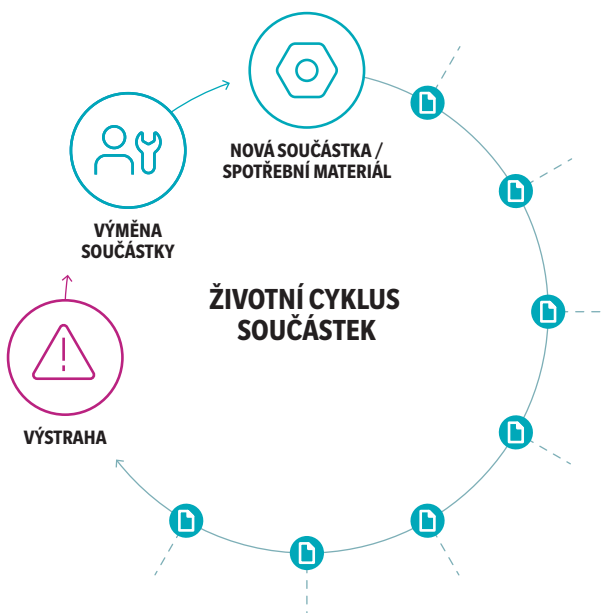

i-SERIES JE CHYTŘEJŠÍ RETHINK IT

STROJ SI SÁM ŘEKNE, CO POTŘEBUJE

Díky službě ePRO¹ se nemusíte starat o objednávky spotřebního materiálu, hlášení servisních požadavků ani o odečítání počítadel. Váš tiskový systém bude spojen přímo se servisním centrem Konica Minolta, kterému stroje automaticky předávají všechny své požadavky. Takže o tom, že se něco stalo, víme průměrně o hodinu dřív než vy.

Údržbu strojů nechte na nás

Vy jen doplňujete papír a občas vyměníte toner – včasnou dodávku spotřebního materiálu i servisní prohlídky máme pod palcem my. Taky papír zavážíme pravidelně v množství, které potřebujete. Vy platíte jen pevnou cenu za každou vytištěnou stranu. Přebíráme veškeré starosti s provozem tiskového systému a vy se tak můžete věnovat své práci nebo zábavě.

Vzdálené ovládání

Zařízení můžete spravovat vzdáleně z libovolného počítače pomocí webového prohlížeče. Z jednoho místa můžete administrovat i víc zařízení rozmístěných po celé firmě. Díky dálkovému ovládání displeje lze uživateli okamžitě pomoci třeba s nastavením tiskové úlohy, a to i z mobilu nebo tabletu, ať už se tiskárna nachází kdekoli v budově.

Pravidelné sbírání dat pro stanovení, kdy je čas vyměnit náhradní díl nebo spotřební materiál