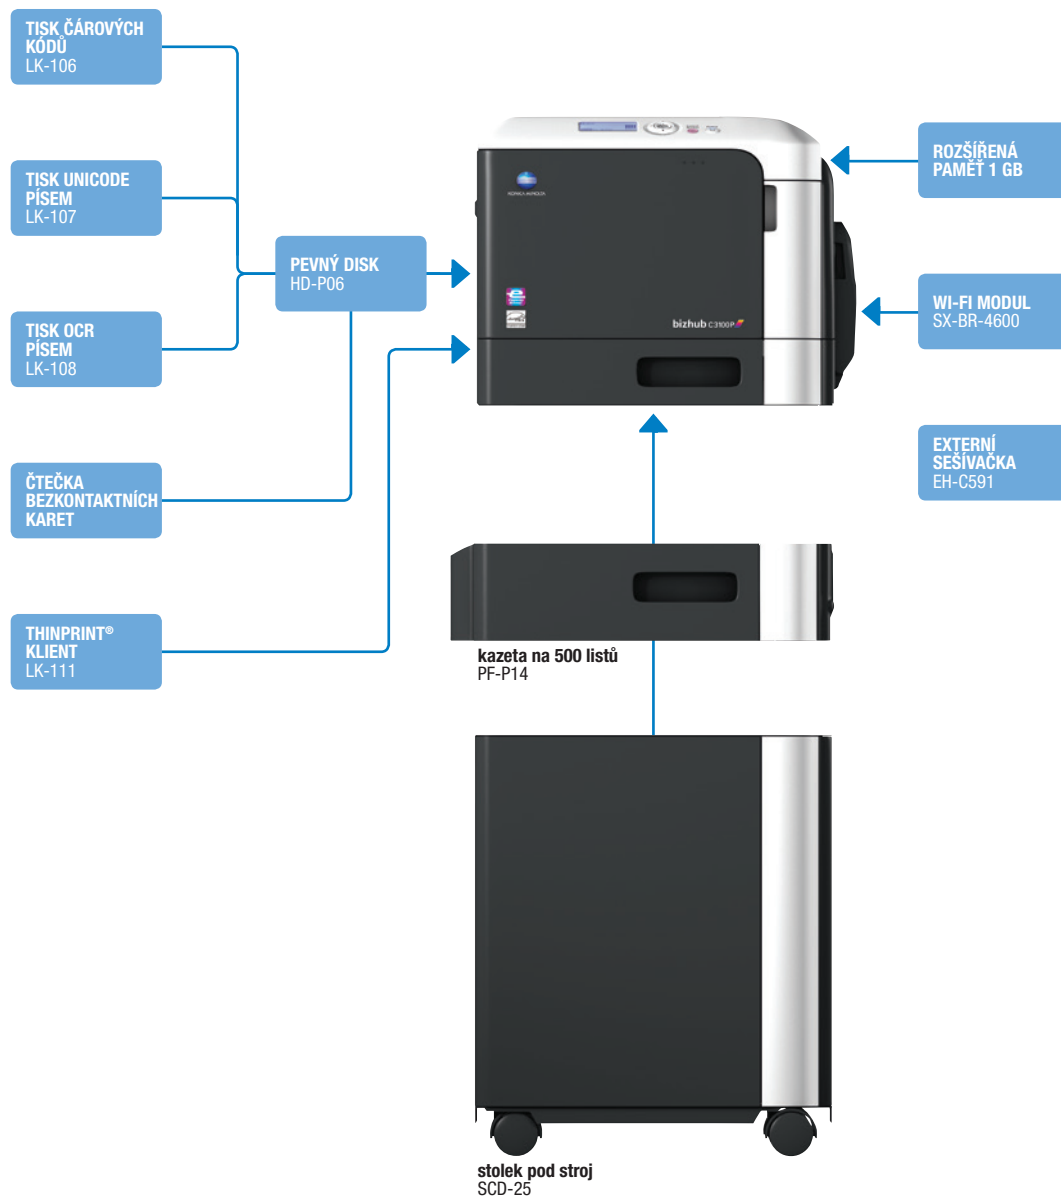

KONICA MINOLTA

bizhub C3100P

✎ Barevná tiskárna A4

✎ Až 31 stran za minutu

✎ Funkce

Tisk

- barevný
- černobílý
- PCL/PS
- lokální a síťový
- USB

Technologie

Emperon™ – tiskový řadič	Nová generace Emperonu poskytuje profesionální tiskový výstup a zvyšuje produktivitu i komfort uživatelů	✓
Simitri® HD – polymerovaný toner	Zajišťuje nejlepší kvalitu obrazu, vyšší stálost a odolnost barev a je šetrný k životnímu prostředí	✓
OpenAPI technologie	Rozšiřuje funkcionalitu stroje o možnosti zpracování dokumentů na bázi řešení server-klient	✗
i-Option – softwarové licence	Přináší další funkce pro práci s dokumenty a umožňuje vám tak dostat z vašeho multifunkčního zařízení maximum	✓
Služba ePRO – vzdálený dohled	Služba ePRO nepřetržitě monitoruje všechna vaše zařízení Konica Minolta včetně stavu jejich spotřebního materiálu	✓
IWS – přizpůsobení ovládacího panelu	Ovládací panel je nyní zcela přizpůsobitelný. Nastavte si jeho vzhled přesně podle vašich představ	✗

Možnosti konfigurace

Možnosti dokončování

oboustranný
tisk

Možná výbava

bizhub C3100P	Tiskárna formátu A4 s rychlostí tisku 31 str/min černobíle a barevně. Standardně tiskový řadič Emperon™ s podporou PCL a PostScript. Volitelně podpora XPS. Vstupní kapacita papíru 250 listů a 100 listů boční vstup. Standardně oboustranný tisk, 1 GB paměti a Gigabit Ethernet.
PF-P14 kazeta na papír	A4; 500 listů; až 90 g/m ²
SCD-25 stolek pod stroj	zajišťuje ergonomickou výšku stroje a poskytuje uložný prostor pro tisková média a jiné materiály